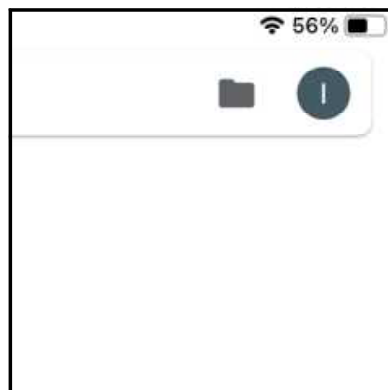

Google パスワードの変更方法

google アカウントの既存パスワードは

新しいパスワード（数字・アルファベット問いません。8文字以上必要）

--	--	--	--	--	--	--	--	--	--

変更方法

1 ① スプレッドシートを開きます。

② 右上を①をタップ

2 「Google アカウントにアクセス」をタップ